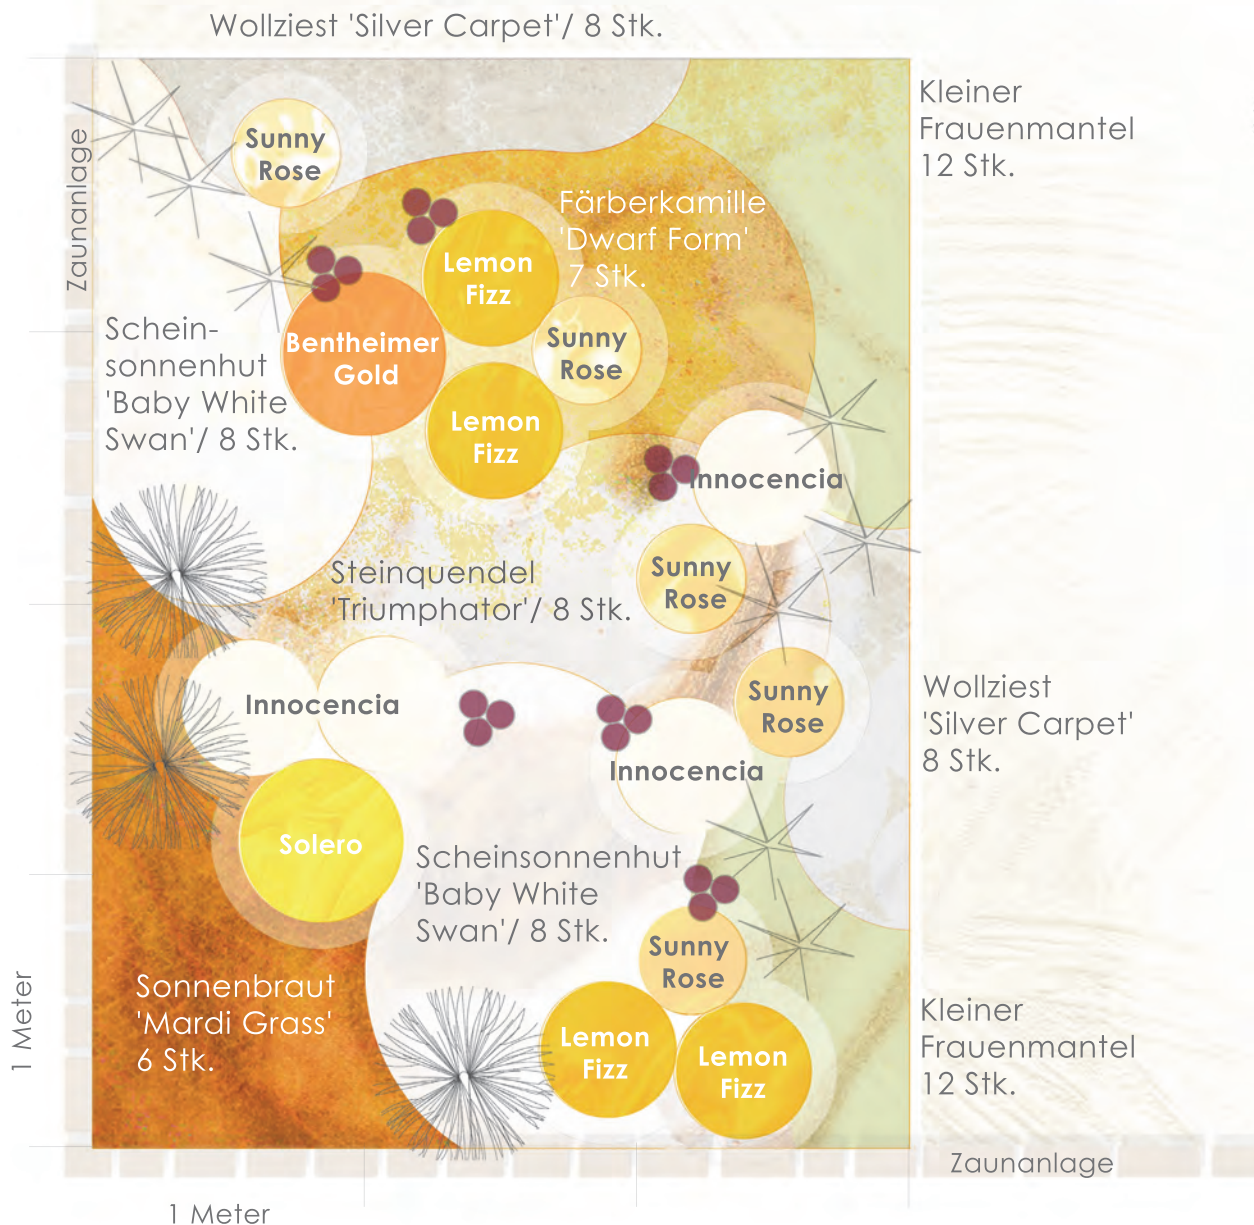

Bernstein-Beet mit der Pflanzenreich App

Größe: 3 x 4 Meter

Auffahrt zum Grundstück

Kleiner Frauenmantel 12 Stk.

Präriegras 'Prairie Blues'

Sterndolde 'Moulin Rouge'

Lampenputzergras 'Hameln'

In Tuffs:

Zierlauch 'White Cloud'

Goßblumiger Gartenkrokus 'Große Gelbe'

Zwerg-Stern-Tulpe

Balkan-Krokus 'Cream Beauty'

Poetaz-Narzisse 'Silver Chimes'

Tulpe 'Creme Upstar'

Wollziest 'Silver Carpet' 8 Stk.

Kleiner Frauenmantel 12 Stk.

Planung: Design Natürlich Petra Pelz
Leonie Maria Humenda